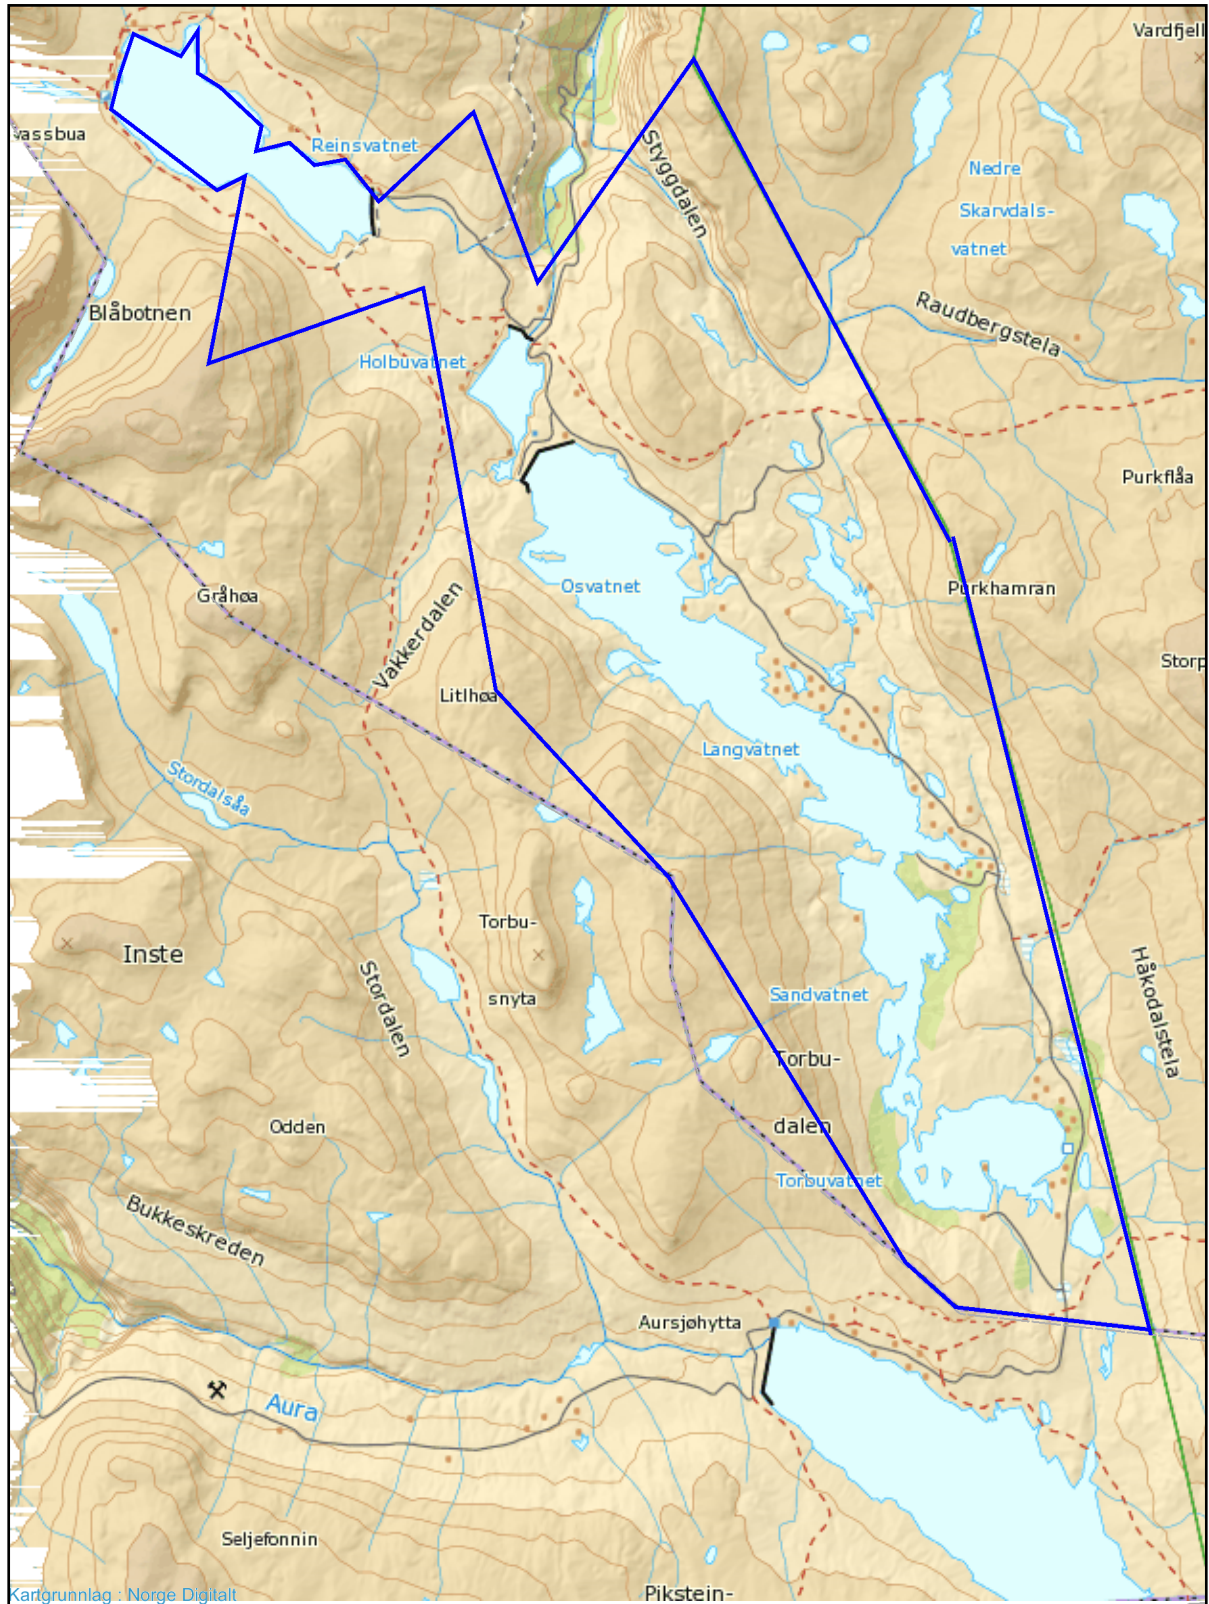

Torbudalen biotopverneområde

Målestokk = 1:99026